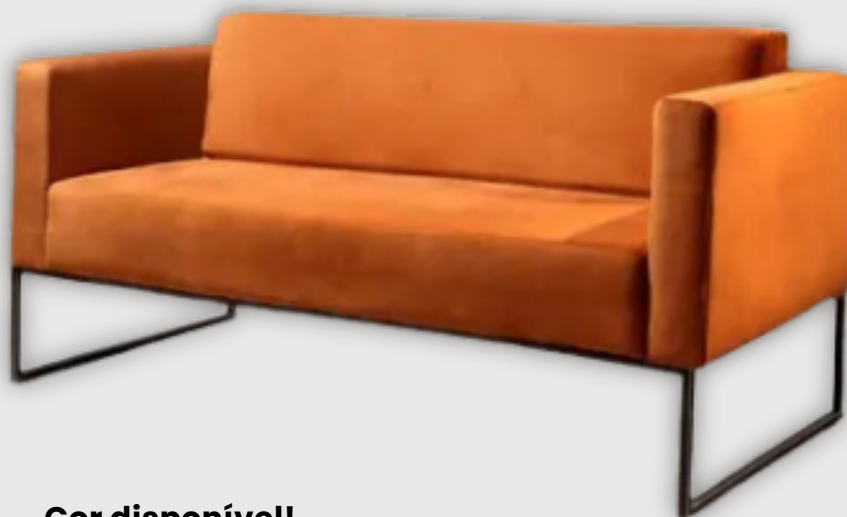

Poltrona Bell 08

DE
R\$ ~~1.929,90~~

POR
À PRAZO
1.543,90

À VISTA
R\$ 1.447,90

Cor disponível!
ESTRUTURA EM METALON
COR MARINHO

código: 32416

Sofá Dublin Couro

DE
R\$ ~~2.929,90~~